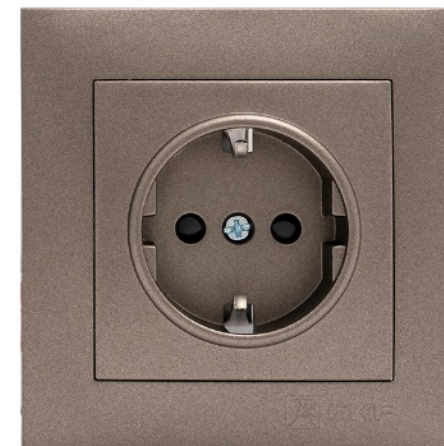

EKF

**ЭЛЕКТРОУСТАНОВОЧНЫЕ
ИЗДЕЛИЯ СЕРИИ**

ВАЛЕНСИЯ

*ВКЛЮЧИ СВОЙ
ИНТЕРЬЕР*

Ассортимент ЭУИ от компании EKF можно разделить на два типа: изделия открытой и скрытой проводки обозначаются ОП и СП соответственно, также можно встретить термин открытая установка (ОУ) и скрытая установка (СУ)

КОМПЛЕКТАЦИЯ ИЗДЕЛИЙ В ЦВЕТЕ

(на примере розетки с/з 16А, графит)

EWR16-028-10

EWM-G-301-60

ESR16-L-028-60

**Розетка в сборе
в цвете Графит**

ЦЕНОВОЕ ПОЗИЦИОНИРОВАНИЕ

Стоимость одноместной розетки цветной с заземлением