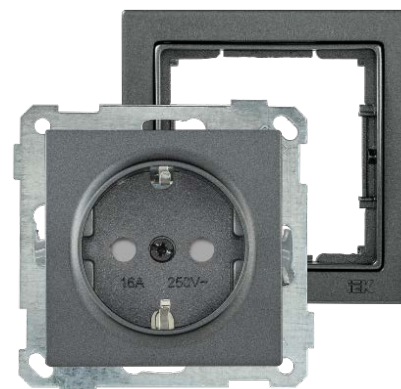

ЦЕНОВОЕ ПОЗИЦИОНИРОВАНИЕ

Стоимость одноместной розетки цветной с заземлением

BOLERO IEK