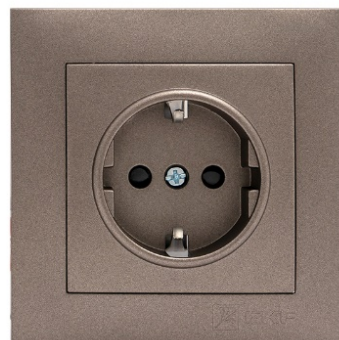

ЦЕНОВОЕ ПОЗИЦИОНИРОВАНИЕ

Стоимость одноместной розетки цветной с заземлением

ВАЛЕНСИЯ