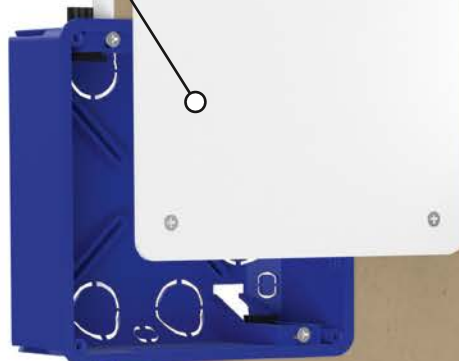

## Применение ЭМК внутри помещений

Распределительная коробка для гипсокартонных (ГСК) и полых стен 100x100x45 (103x103x47), 80-0960С

IP20

Распределительная коробка для кирпичных и бетонных стен Ø 100x40 (Ø 106x42), арт. 80-0851