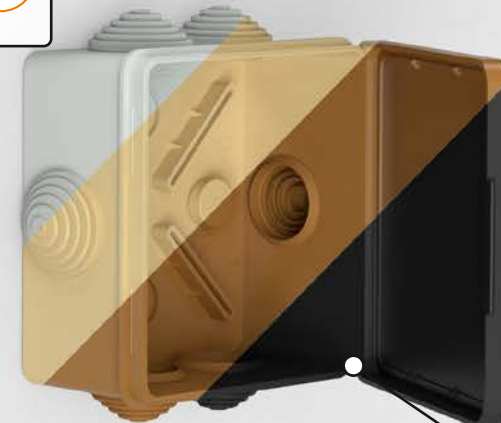

HF

материал всех коробок является безгалогенным («HF» — halogen-free), не содержит вредных для здоровья веществ (кроме коробок в исполнении «Стойкие к горению»);

Подробные технические характеристики электромонтажных коробок смотрите в каталоге и на сайте www.promrukav.ru