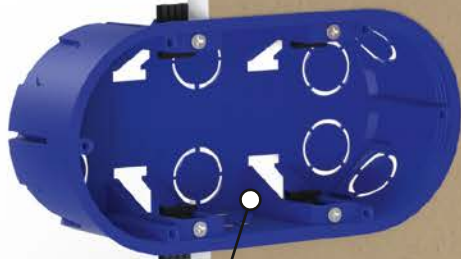

IP20

Двухкомпонентная коробка для открытой установки, атмосферостойкая 80x80x40 (90x90x45), арт. 60-0210

IP66

Универсальная коробка для кабельного канала 70x70x25 (75x75x30), арт. 40-0450

IP42

Установочная коробка (подрозетник) для гипсокартонных (ГСК) и полых стен 137x65x45 (140x68x46), 80-0620

IP20

Коробки для заливки бетоном Ø 70x70 (Ø 108x72), 80-0530

IP44

Установочная коробка (подрозетник) для кирпичных и бетонных стен Ø 68x42, арт. 80-0501

IP20

Коробка распределительная для открытой установки (распаячная коробка) 100x100x50 (108x108x56), арт. 40-0302